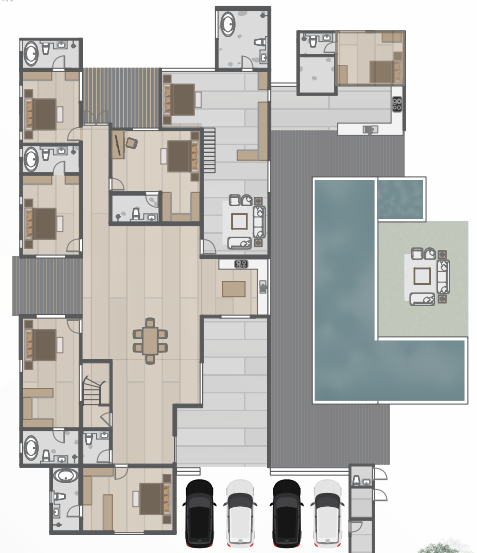

2 ที่จอดรถ

1st Floor

2nd Floor

DIAMOND

5 ห้องนอน

7 ห้องน้ำ

P 4 ที่จอดรถ

Diamond P15

- 7 ห้องนอน
- 9 ห้องน้ำ
- 1 ห้องแม่บ้าน 1 ห้องน้ำ
- พื้นที่ใช้สอยภายใน 855 ตร.ม
- พื้นที่ใช้สอยรวม 998 ตร.ม
- สระว่ายน้ำส่วนตัว 4.5x15 เมตร

Diamond P16

- 5 ห้องนอน
- 7 ห้องน้ำ
- 1 ห้องแม่บ้าน 1 ห้องน้ำ
- พื้นที่ใช้สอยภายใน 704 ตร.ม
- พื้นที่ใช้สอยรวม 849 ตร.ม
- สระว่ายน้ำส่วนตัว 4.5x15 เมตร

Diamond P17

- 7 ห้องนอน
- 9 ห้องน้ำ
- 1 ห้องแม่บ้าน 1 ห้องน้ำ
- พื้นที่ใช้สอยภายใน 855 ตร.ม
- พื้นที่ใช้สอยรวม 1068 ตร.ม
- สระว่ายน้ำส่วนตัว 4.5x15 เมตร

9 MORAKOT

SMART LIVING & DESIGNED HOME

นวัตกรรมบ้านอัจฉริยะ