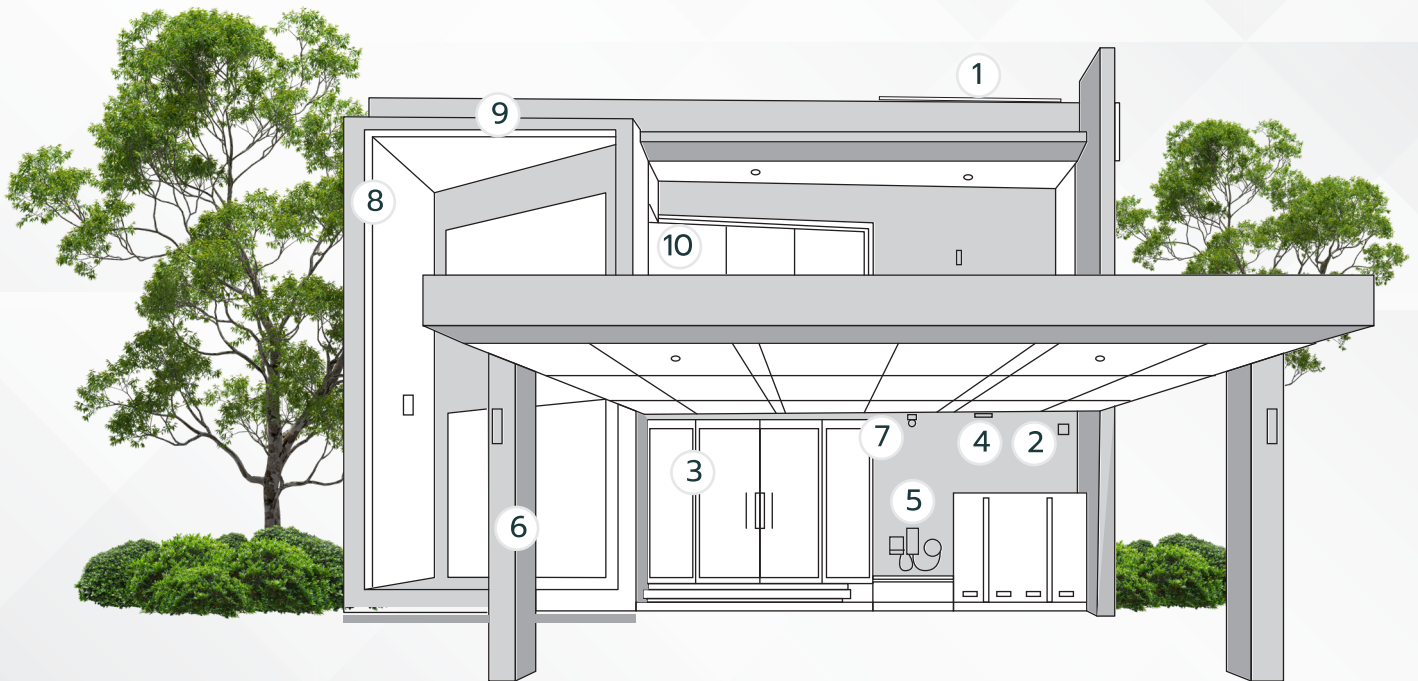

9 MORAKOT

SMART LIVING & DESIGNED HOME

นวัตกรรมบ้านอัจฉริยะ

9 มรกต คัดสรรนวัตกรรมเพื่อการอยู่อาศัย ทั้งความปลอดภัย
ความสะดวกสบาย ประหยัดพลังงาน และเป็นมิตรต่อสิ่งแวดล้อม
เพื่อให้ "คุณ" และคนรุ่นต่อไปได้เติบโตบนคุณภาพชีวิตที่ดีอย่างยั่งยืน

1. HUAWEI Inverter 10KW
  โซล่าเซลล์ ระบบ On-Grid

6. Automatic Remote Door
  ประตูรีโมทอัตโนมัติ

2. Smart Home System
  สั่งงานง่ายๆ แค่ปลายนิ้ว

7. Danpal Seamless Roof
  หมดปัญหาการรั่วซึม

3. Smart Device
  เปิด-ปิด ไฟฟ้า, เครื่องปรับอากาศ
  ควบคุมผ่านแอปพลิเคชัน

8. Double walls
  บ้านเย็น อยู่สบาย ไร้เสียงรบกวนจากภายนอก

4. Smart Sensor
  เพิ่มความปลอดภัยให้กับผู้อยู่อาศัย

9. PU Foam Insulation / PU Foam roof
  หมดปัญหาความร้อนจากหลังคา

5. EV Charger /DC
  มาตรฐานจาก PEA และ MEA

10. Eco House
  ออกแบบภายใต้แนวคิดประหยัดพลังงาน