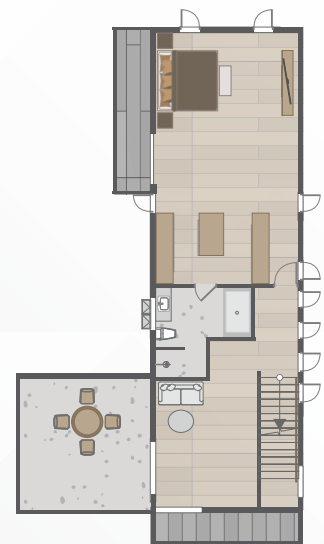

5 ห้องน้ำ

P 2 ที่จอดรถ

1st Floor

2nd Floor

3rd Floor

EMERALD

4 ห้องนอน

7 ห้องน้ำ

- 7 ห้องนอน
- 9 ห้องน้ำ
- 1 ห้องแม่บ้าน 1 ห้องน้ำ
- พื้นที่ใช้สอยภายใน 855 ตร.ม
- พื้นที่ใช้สอยรวม 998 ตร.ม
- สระว่ายน้ำส่วนตัว 4.5x15 เมตร

Diamond P16

- 5 ห้องนอน
- 7 ห้องน้ำ
- 1 ห้องแม่บ้าน 1 ห้องน้ำ
- พื้นที่ใช้สอยภายใน 704 ตร.ม
- พื้นที่ใช้สอยรวม 849 ตร.ม
- สระว่ายน้ำส่วนตัว 4.5x15 เมตร